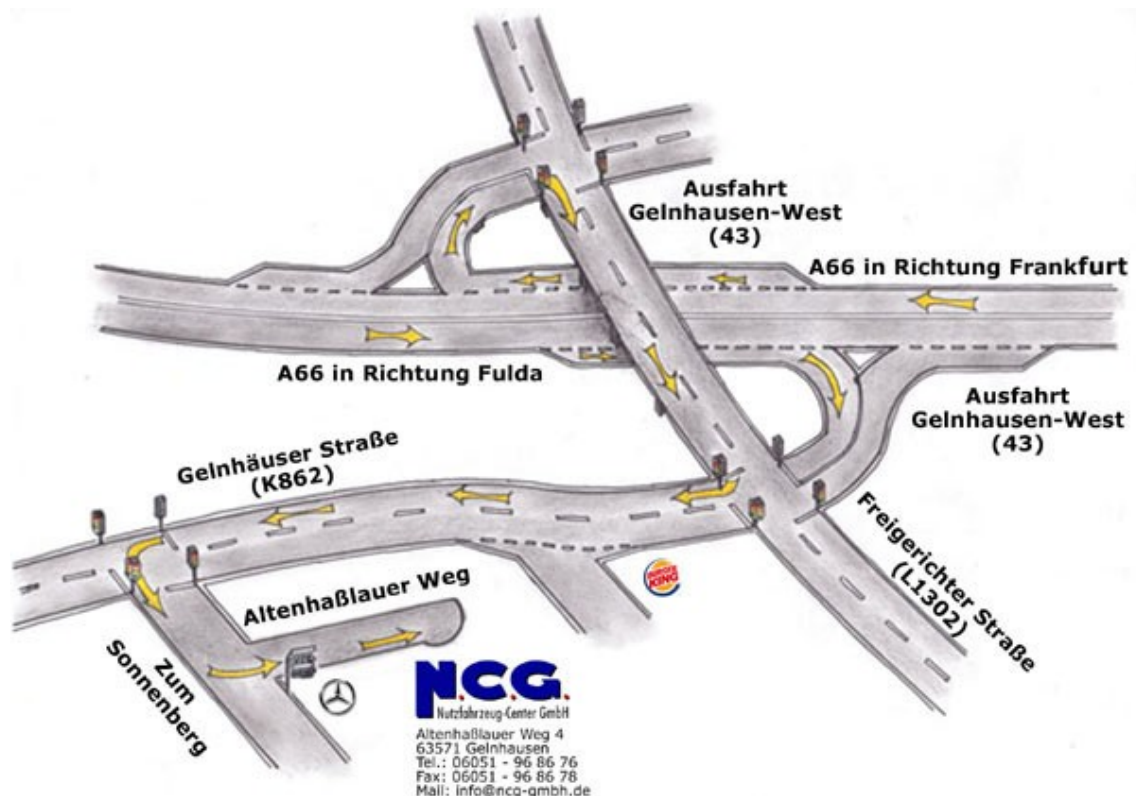

Ihr Weg zu uns!

Aus Richtung Frankfurt

- Fahren Sie auf die A66 Richtung Fulda
- Verlassen Sie die A66 an der Anschlussstelle Gelnhausen-West (43)
- An der ersten Ampel fahren Sie geradeaus auf die „Gelnhäuser Straße“ (K862)
- Nach ca. 800m erreichen Sie die zweite Ampel, hier biegen Sie links ab in die Straße „Zum Sonnenberg“
- Gleich nach dem Abbiegen halten Sie sich wieder links und biegen vor Mercedes-Benz in den „Altenhaßlauer Weg“ ein.
- Fahren Sie den „Altenhaßlauer Weg“ bis zum Ende
- Sie haben Ihr Ziel, die N.C.G. Nutzfahrzeug-Center GmbH erreicht

Aus Richtung Fulda

- Fahren Sie auf die A66 Richtung Frankfurt
- Verlassen Sie die A66 an der Anschlussstelle Gelnhausen-West (43)
- An der ersten Ampel fahren Sie rechts auf die „Freigerichter Straße“ (L3202)
- Nach ca. 400m erreichen Sie die zweite Ampel, hier halten Sie sich rechts und fahren in die „Gelnhäuser Straße“ (K862)
- Nach ca. 800m erreichen Sie die dritte Ampel, hier biegen Sie links ab in die Straße „Zum Sonnenberg“
- Gleich nach dem Abbiegen halten Sie sich wieder links und biegen vor Mercedes-Benz in den „Altenhaßlauer Weg“ ein.
- Fahren Sie den „Altenhaßlauer Weg“ bis zum Ende
- Sie haben Ihr Ziel, die N.C.G. Nutzfahrzeug-Center GmbH erreicht